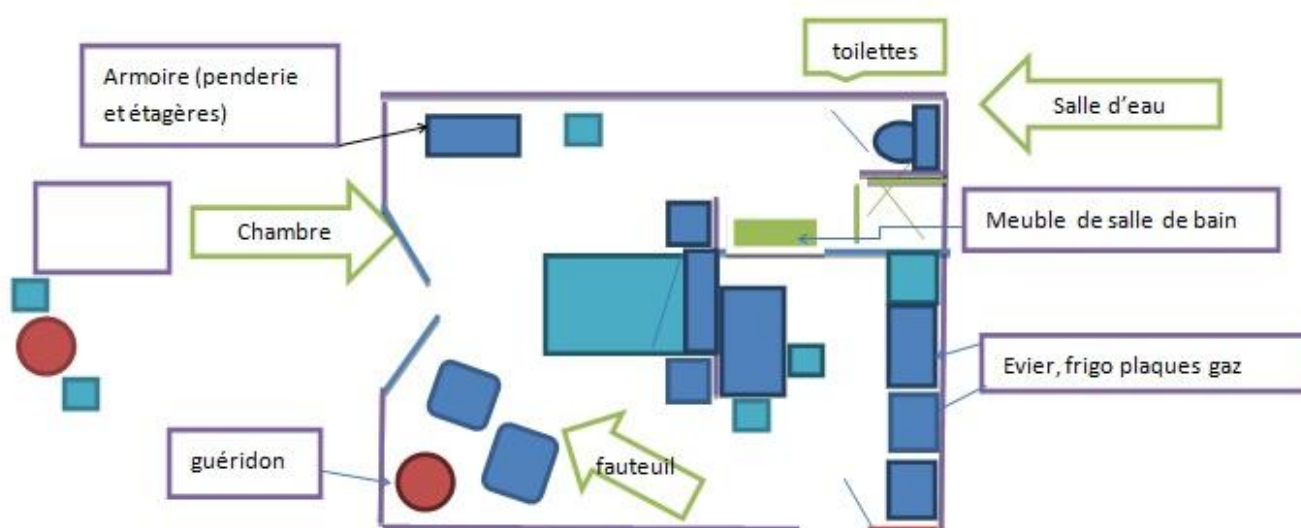

Villa n° 14 - Le Laurier

Localisation : 11, Chez Grimaud

17500 ST GERMAIN DE LUSIGNAN

Exposition : Sud-Est et Sud-Ouest, côté cour et jardin

1 cuisine/séjour

1 chambre

1 salle d'eau à l'italienne

WC séparés

RDC : Cuisine / Séjour / Chambre

Superficie : 26 M²