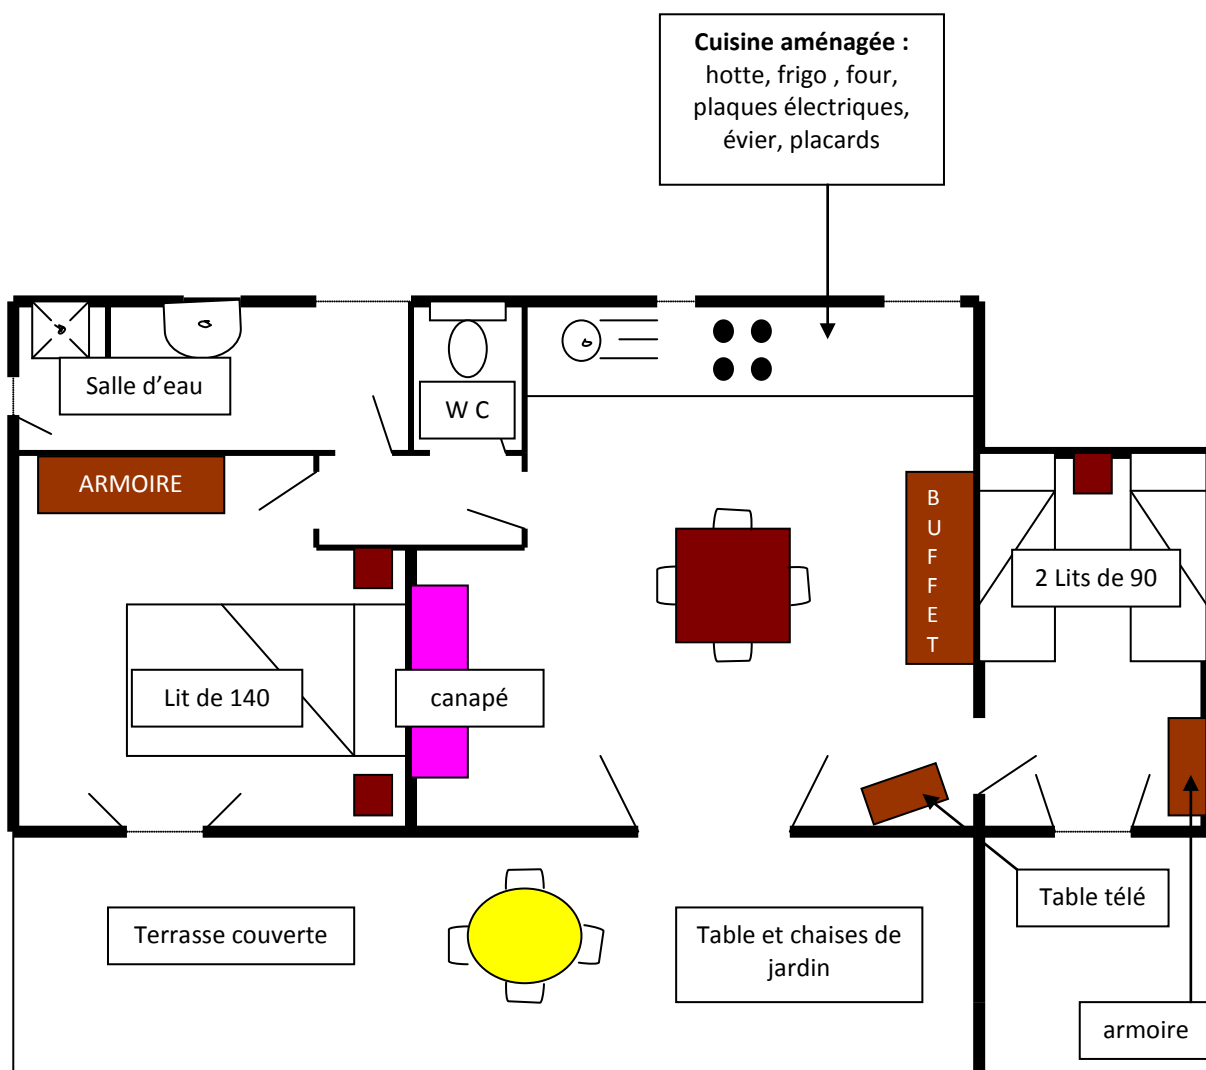

Villa n° 9 - Chantecler

Localisation : 11, Chez Grimaud
17500 ST GERMAIN DE LUSIGNAN

Exposition : Ouest et Est, côté cour et jardin

1 cuisine/séjour

2 chambres

1 salle d'eau

WC séparés

RDC : Cuisine / Séjour / Chambres

Superficie : 40 M² + terrasse