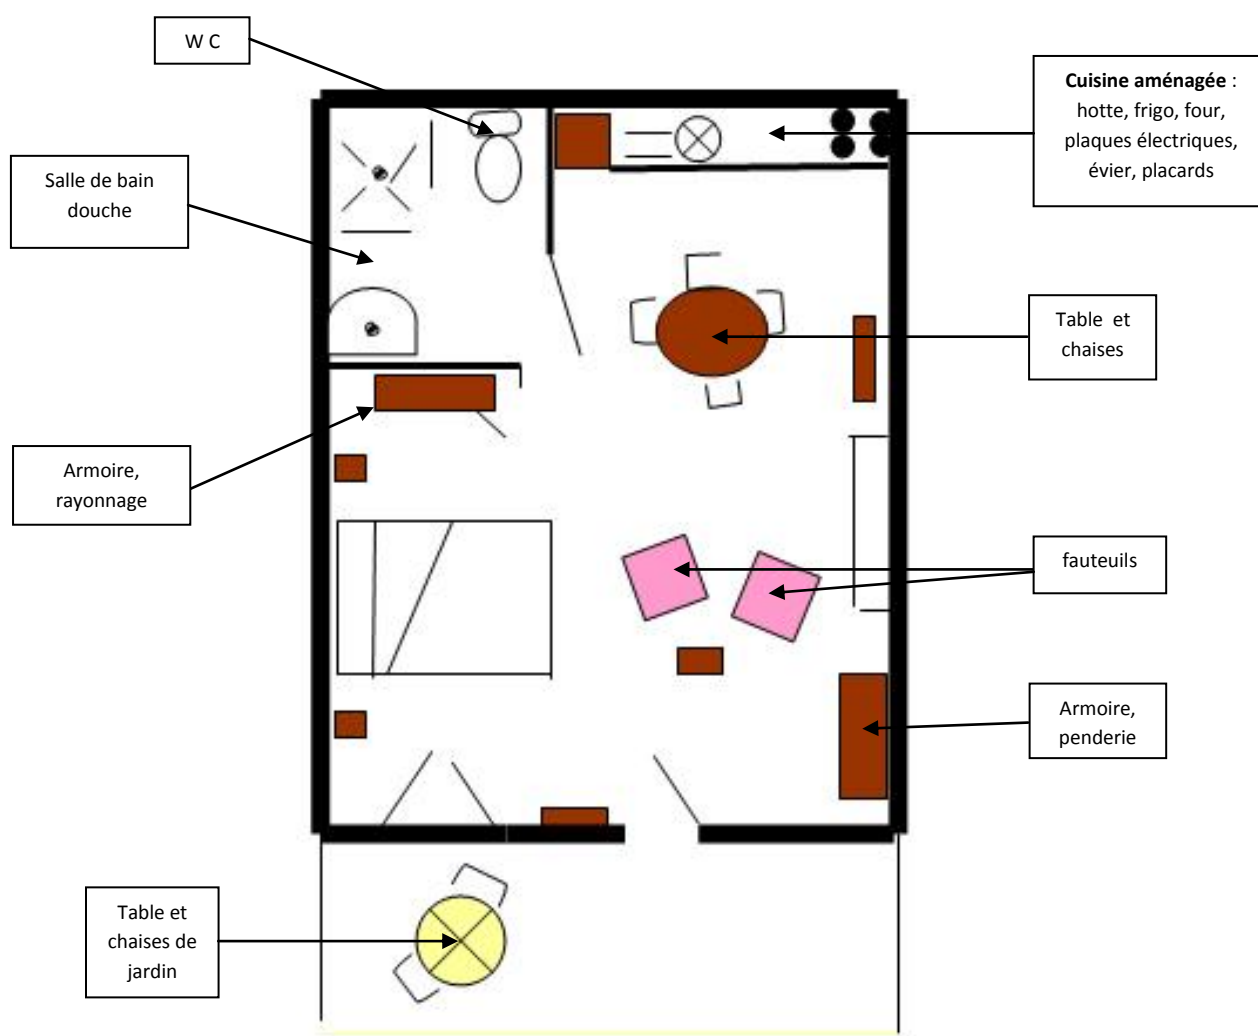

Villa n° 15 - Le Seringa

Localisation : 13, Chez Grimaud

17500 ST GERMAIN DE LUSIGNAN

Exposition : Sud-ouest, côté cour et jardin, espace aménagé avec table et chaises de jardin

1 cuisine/séjour/chambre

1 salle d'eau à l'italienne avec WC

RDC : Cuisine / Séjour / Chambre

Superficie : 33 M²