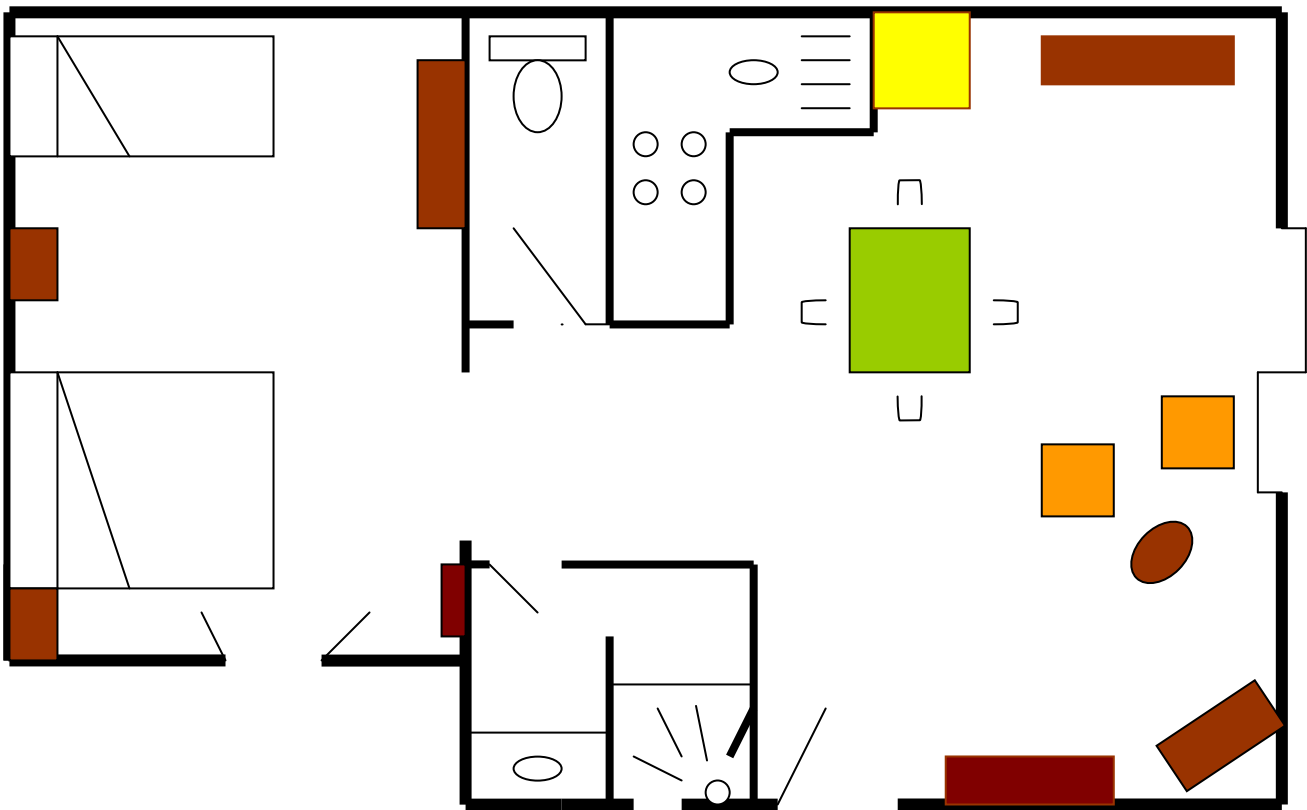

Villa n° 11 – Le Pigeonnier

Localisation : 11, Chez Grimaud

17500 ST GERMAIN DE LUSIGNAN

Exposition : Sud-Est et Sud-Ouest, côté cour et jardin

1 cuisine/séjour

1 chambre

1 salle d'eau

WC séparés

RDC : Cuisine / Séjour / Chambre

Superficie : 50 M²