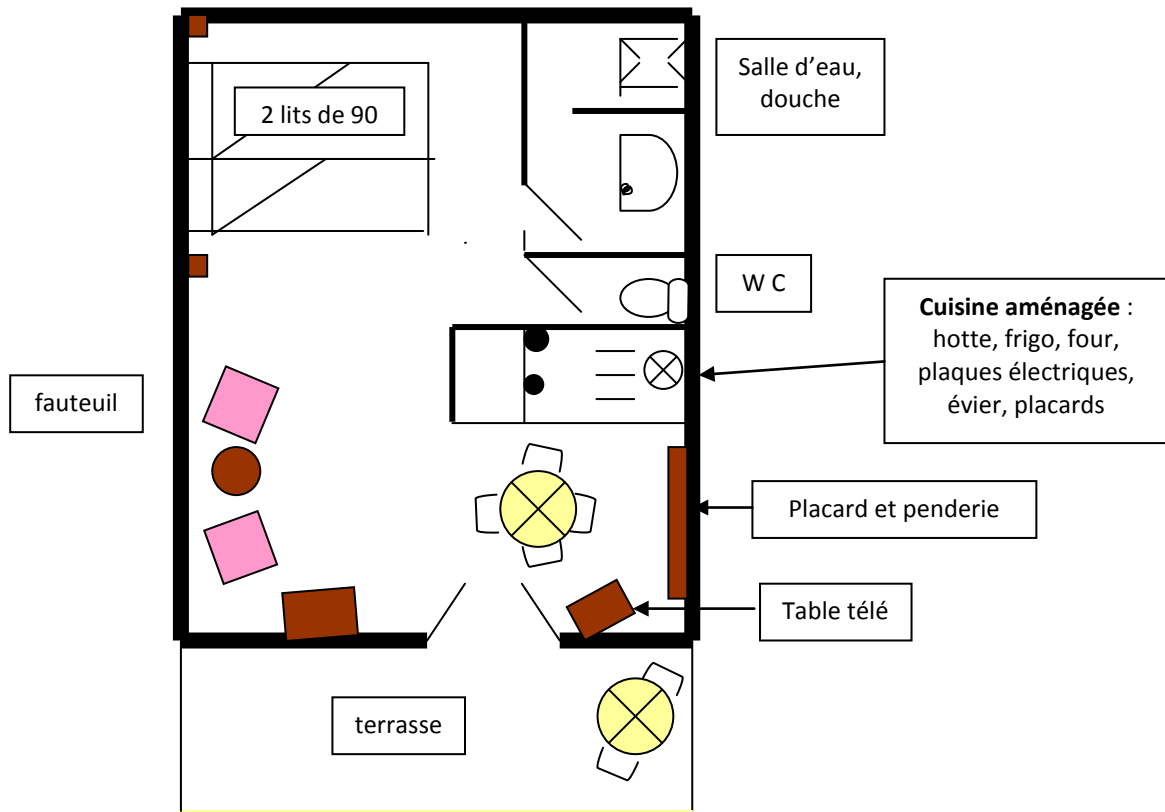

## Studio n° 4

Localisation : Domaine de Migron, 17500 JONZAC

Exposition : Sud-Est, côté cour et jardin

1 cuisine/séjour

1 salle d'eau

WC séparés

RDC : Cuisine / Séjour

**SUPERFICIE : 28 M<sup>2</sup> + terrasse**