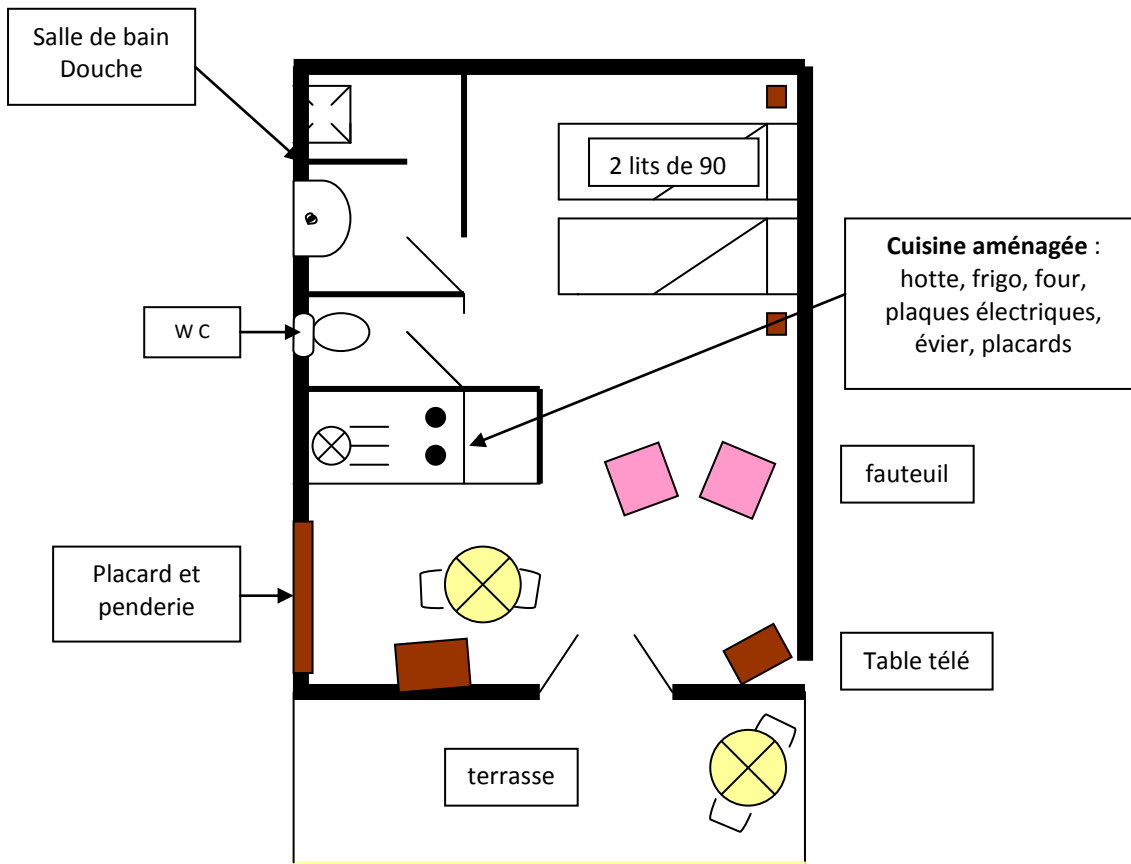

Studio n° 3

Localisation : Domaine de Migron, 17500 JONZAC

Exposition : Sud-Est, côté cour et jardin

1 cuisine/séjour

1 salle d'eau

WC séparés

RDC : Cuisine / Séjour

SUPERFICIE 25 M² + terrasse