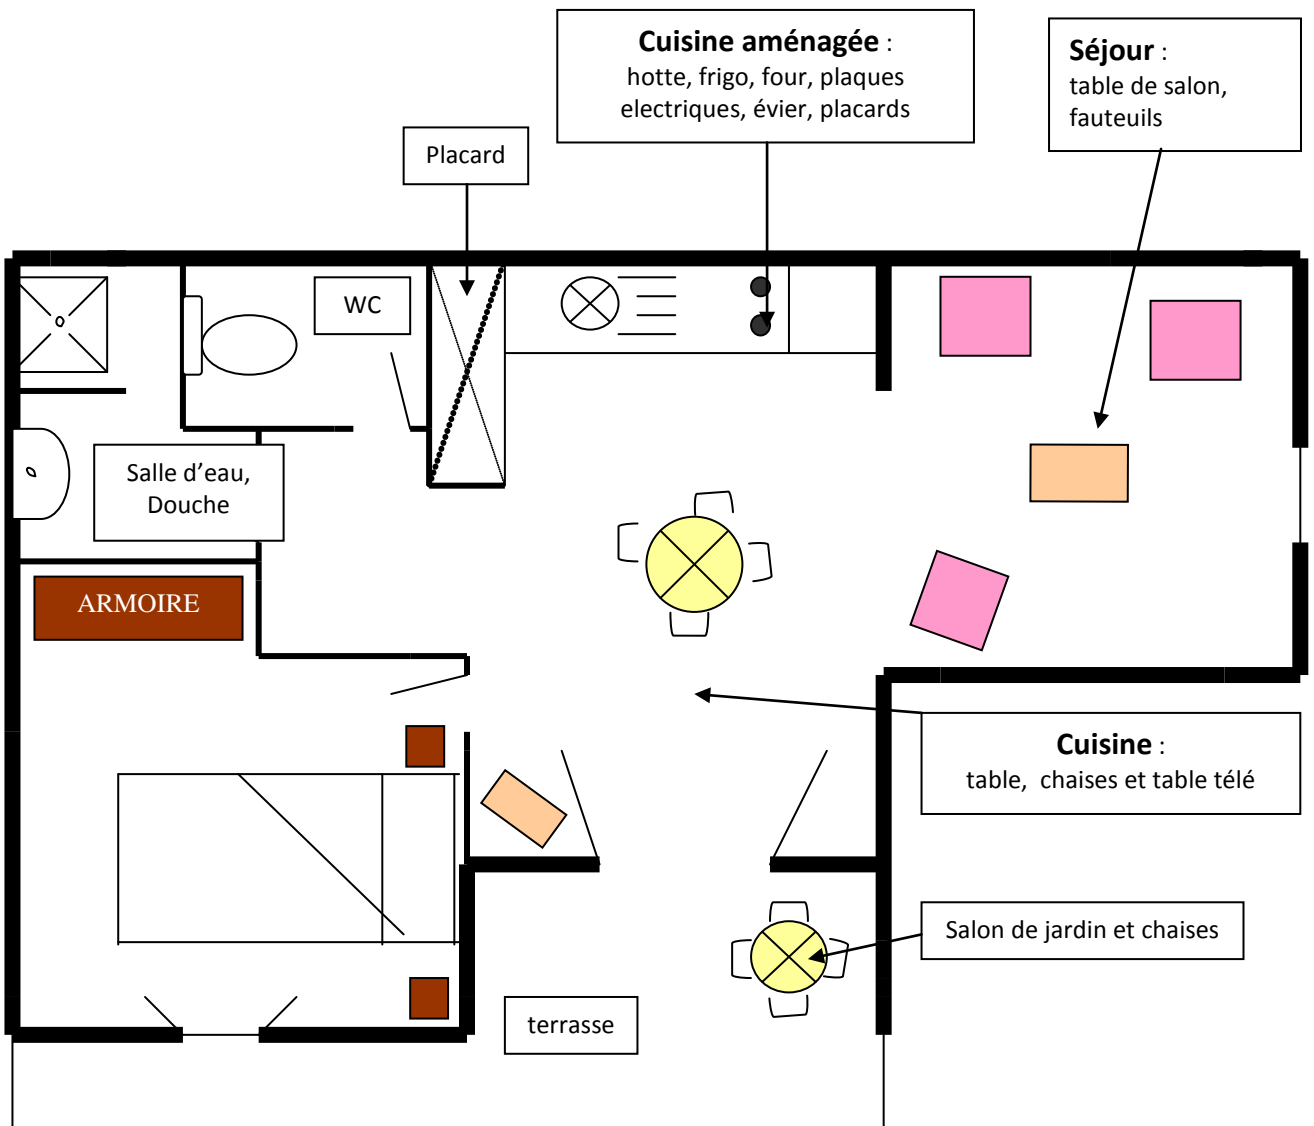

Appartement n° 7

Localisation : Domaine de Migron, 17500 JONZAC

Exposition : Sud, Sud-Ouest, côté cour et jardin

1 cuisine/séjour

1 chambre

1 salle d'eau

WC séparés

RDC : Cuisine / Séjour / Chambre

Superficie : 35 M² environ