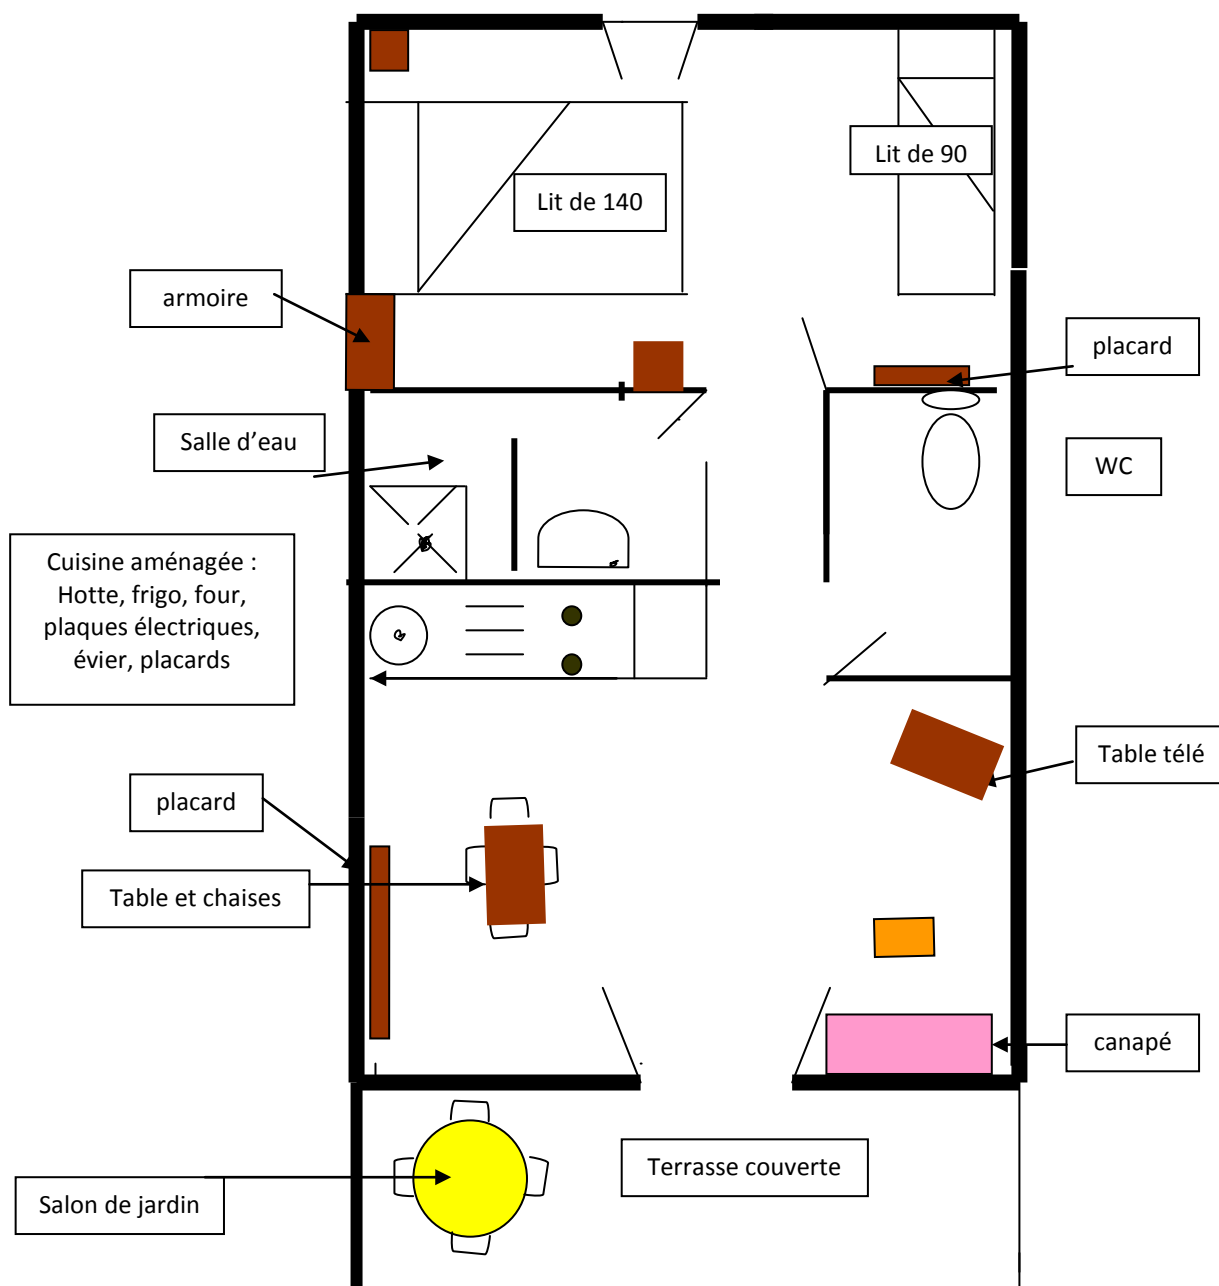

## Appartement n° 6

Localisation : Domaine de Migron, 17500 JONZAC

Exposition : Sud, côté cour et jardin

1 cuisine/séjour

1 chambre

1 salle d'eau

WC séparés

RDC : Cuisine / Séjour / Chambre

Superficie : 30 M<sup>2</sup> + terrasse