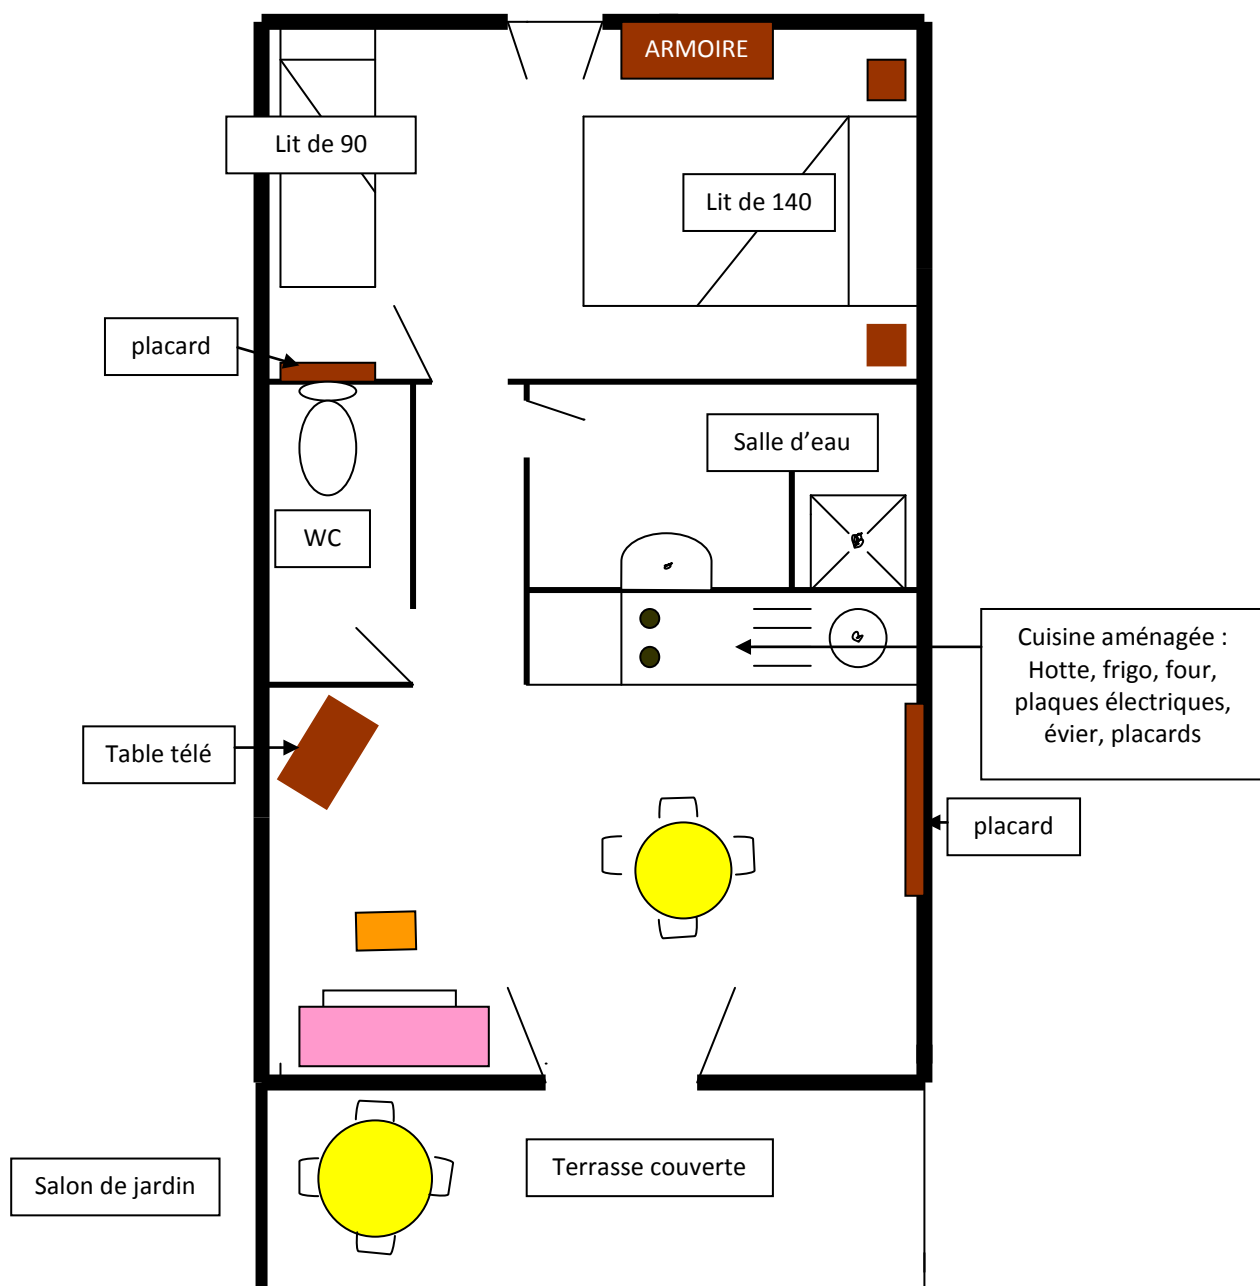

Appartement n° 5

Localisation : Domaine de Migron, 17500 JONZAC

Exposition : Sud, côté cour et jardin

1 cuisine/séjour

1 chambre

1 salle d'eau

WC séparés

RDC : Cuisine / Séjour / Chambre

Superficie : 30 M² + terrasse