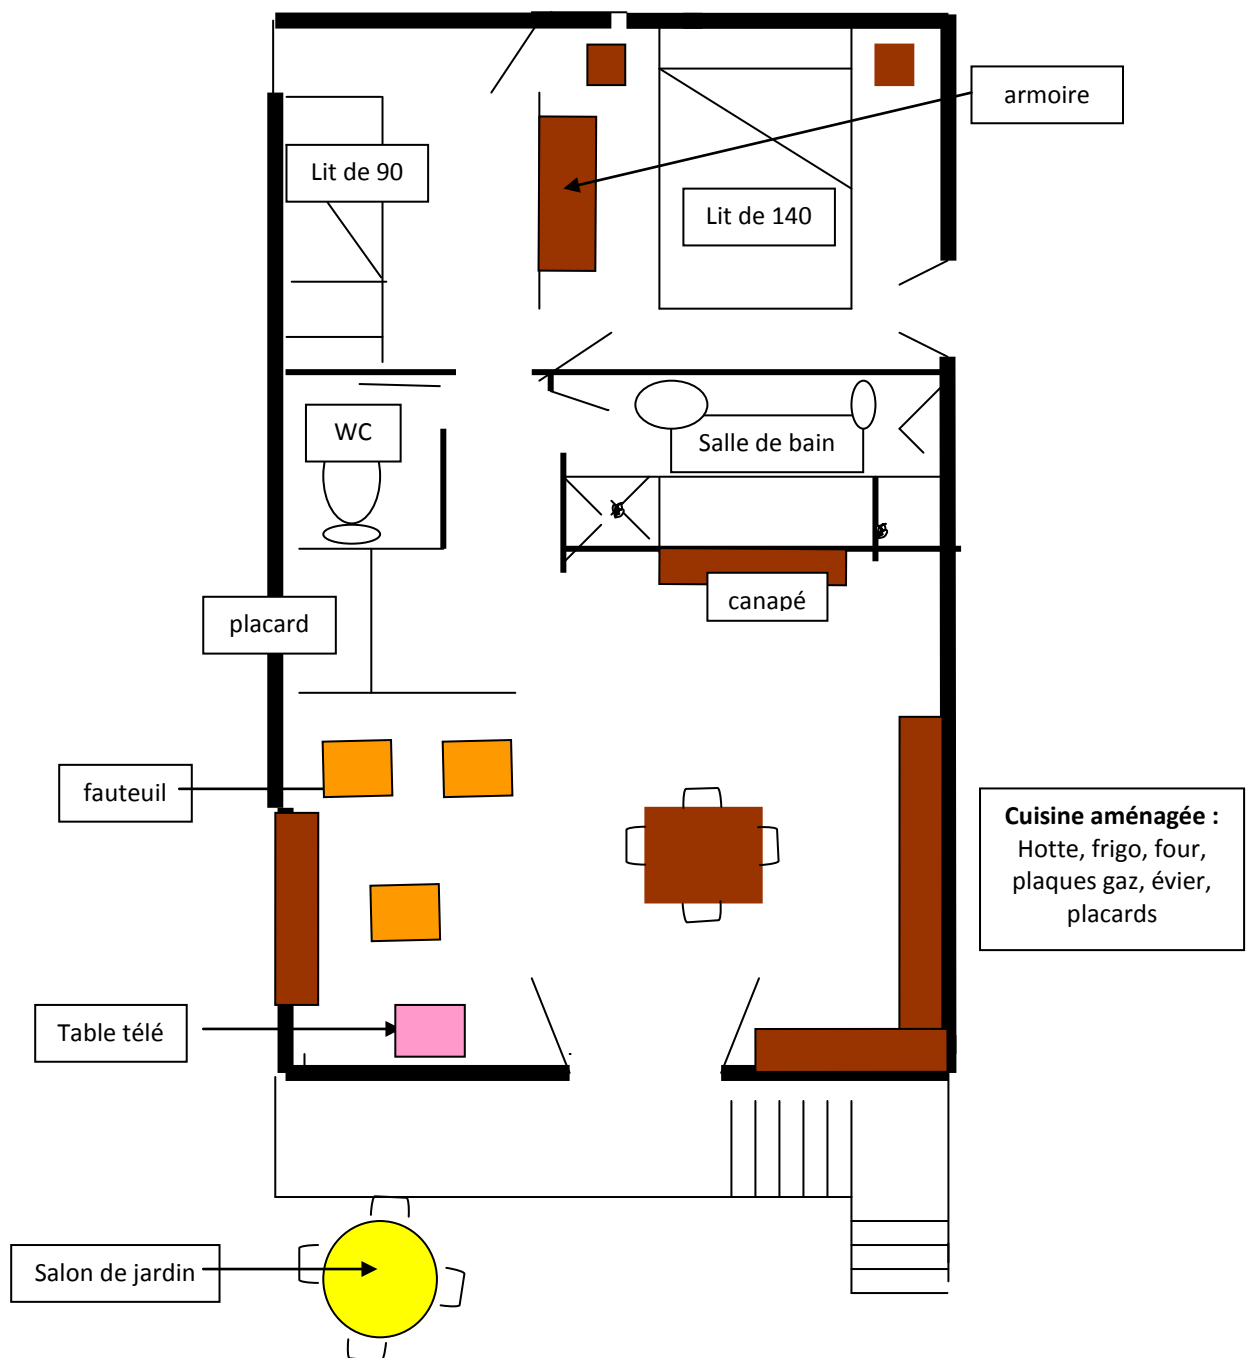

## Appartement n° 12

Localisation : Domaine de Migron, 17500 JONZAC

Exposition : Ouest, côté jardin

1 cuisine/séjour

2 chambres

1 salle d'eau

WC séparés

### ÉTAGE AVEC BALCON : Cuisine / Séjour / Chambres

Superficie : 35 M<sup>2</sup> + balcon