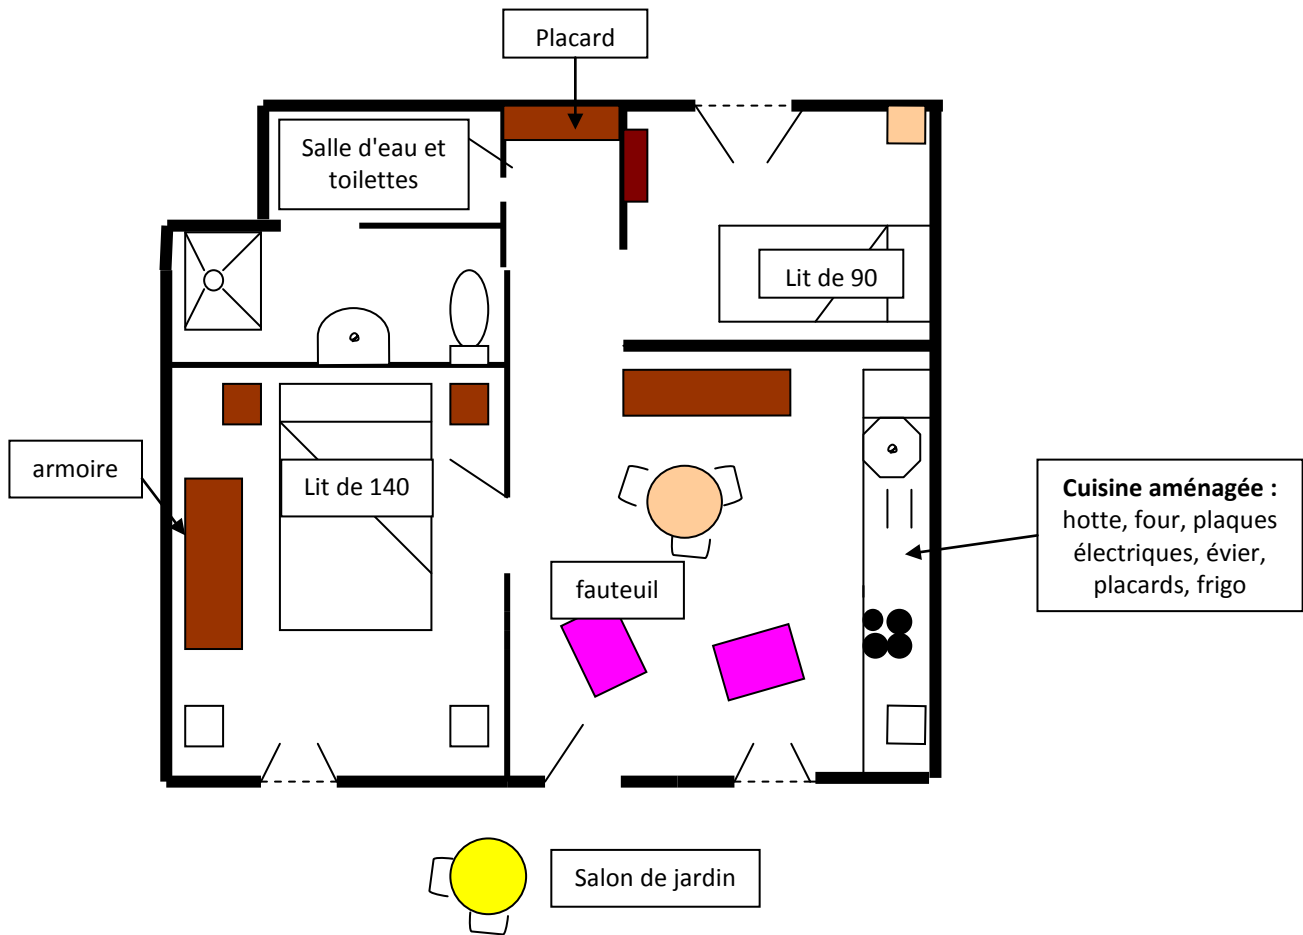

Appartement n° 10

Localisation : Domaine de Migron, 17500 JONZAC

Exposition : Sud, côté cour et jardin

1 cuisine/séjour

2 chambres

1 salle d'eau

WC

RDC : Cuisine / Séjour / Chambres

Superficie : 33,5 M² environ