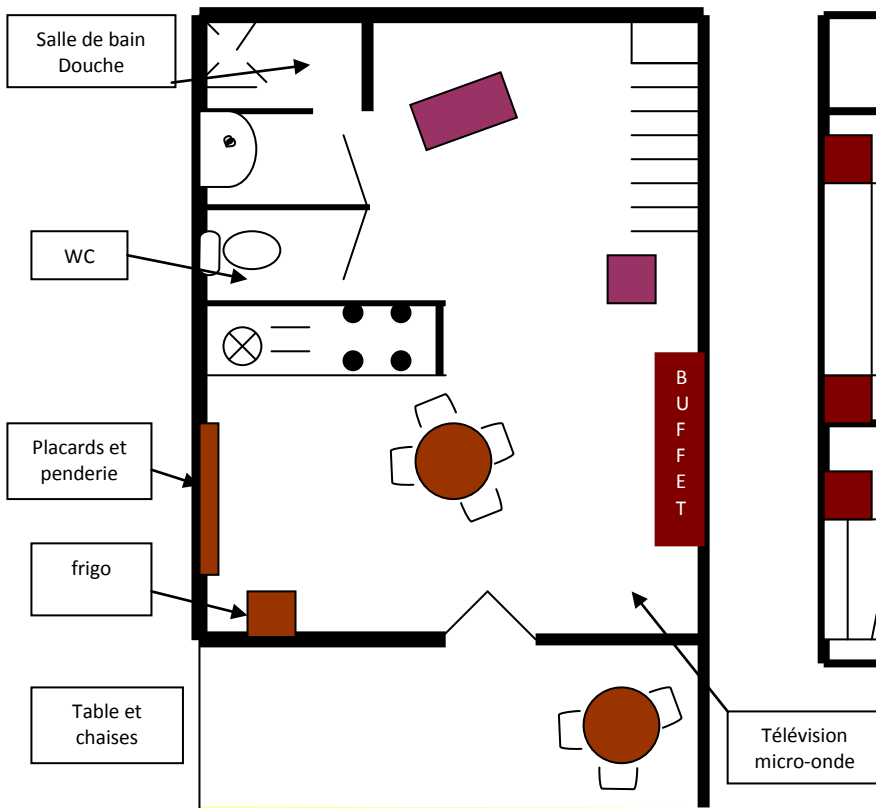

## Appartement n° 1

Localisation : Domaine de Migron, 17500 JONZAC

Exposition : Sud, côté cour et jardin

1 cuisine/séjour

2 chambres

1 salle d'eau

2 WC séparés

**RDC : Cuisine / Séjour**

**ÉTAGE : Chambre 1 / Chambre 2**

**Superficie : 50 M<sup>2</sup>**