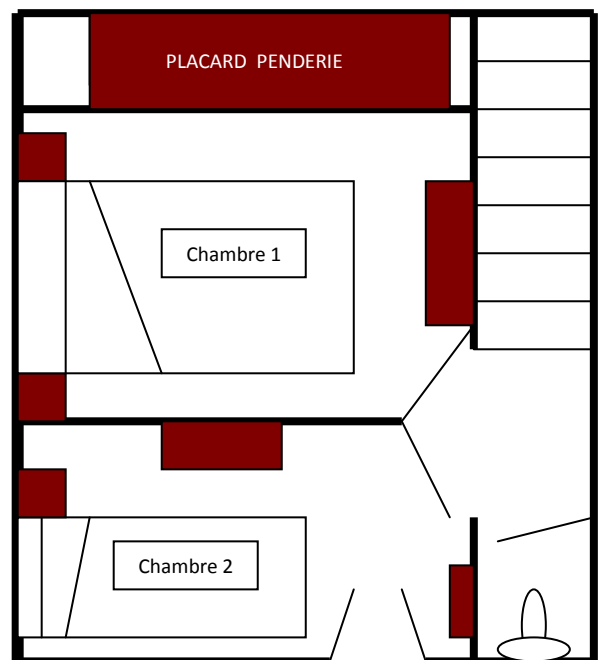

## Appartement n° 1

Localisation : Domaine de Migron, 17500 JONZAC

Exposition : Sud, côté cour et jardin

1 cuisine/séjour

2 chambres

1 salle d'eau

2 WC séparés

**RDC : Cuisine / Séjour**

**ÉTAGE : Chambre 1 / Chambre 2**

**Superficie : 50 M<sup>2</sup>**